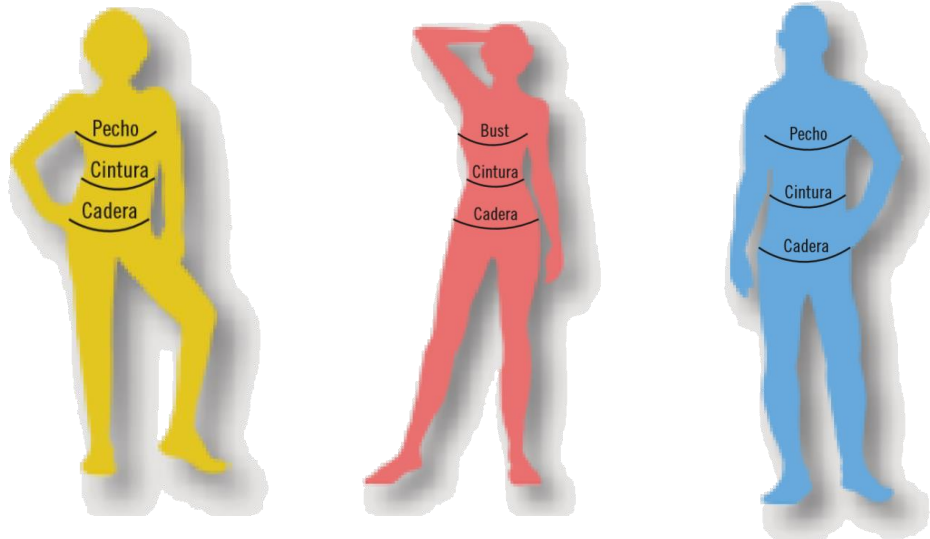

GUÍA TALLAS NIKE

NIÑOS				
TALLA	Altura	Pecho	Cintura	Cadera
XS	122-128cm	64,5-66cm	59,5-61,5cm	68,5-71cm
S	128-137cm	66-69cm	61,5-65cm	71-74,5cm
M	137-147cm	69-75cm	65-69cm	74,5-79,5cm
L	147-158cm	75-81,5cm	69-72,5cm	79,5-84,5cm
XL	158-170cm	81,5-88,5cm	72,5-75,5cm	84,5-89,5cm

MEDIAS / CALCETINES					
Talla EU	30-34	34-38	38-42	42-36	46-50
Talla Nike	XS	S	M	L	XL

HOMBRE				
TALLA	Pecho	Cintura	Cadera	Tiro
S	88-96cm	73-81cm	88-96cm	82,5cm
M	96-104cm	81-89cm	96-104cm	83cm
L	104-112cm	89-97cm	104-112cm	83,5cm
XL	112-124cm	97-109cm	112-120cm	84cm
XXL	124-136cm	109-121cm	120-128cm	84,5cm
XXXL	136-148cm	121-133cm	128-136cm	85cm

MUJER				
TALLA	Pecho	Cintura	Cadera	Tiro
S	83-90cm	67-74cm	91-98cm	79,5cm
M	90-97cm	74-81cm	98-105cm	80cm
L	97-104cm	81-88cm	105-112cm	80cm
XL	104-114cm	88-98cm	112-120cm	80,5cm